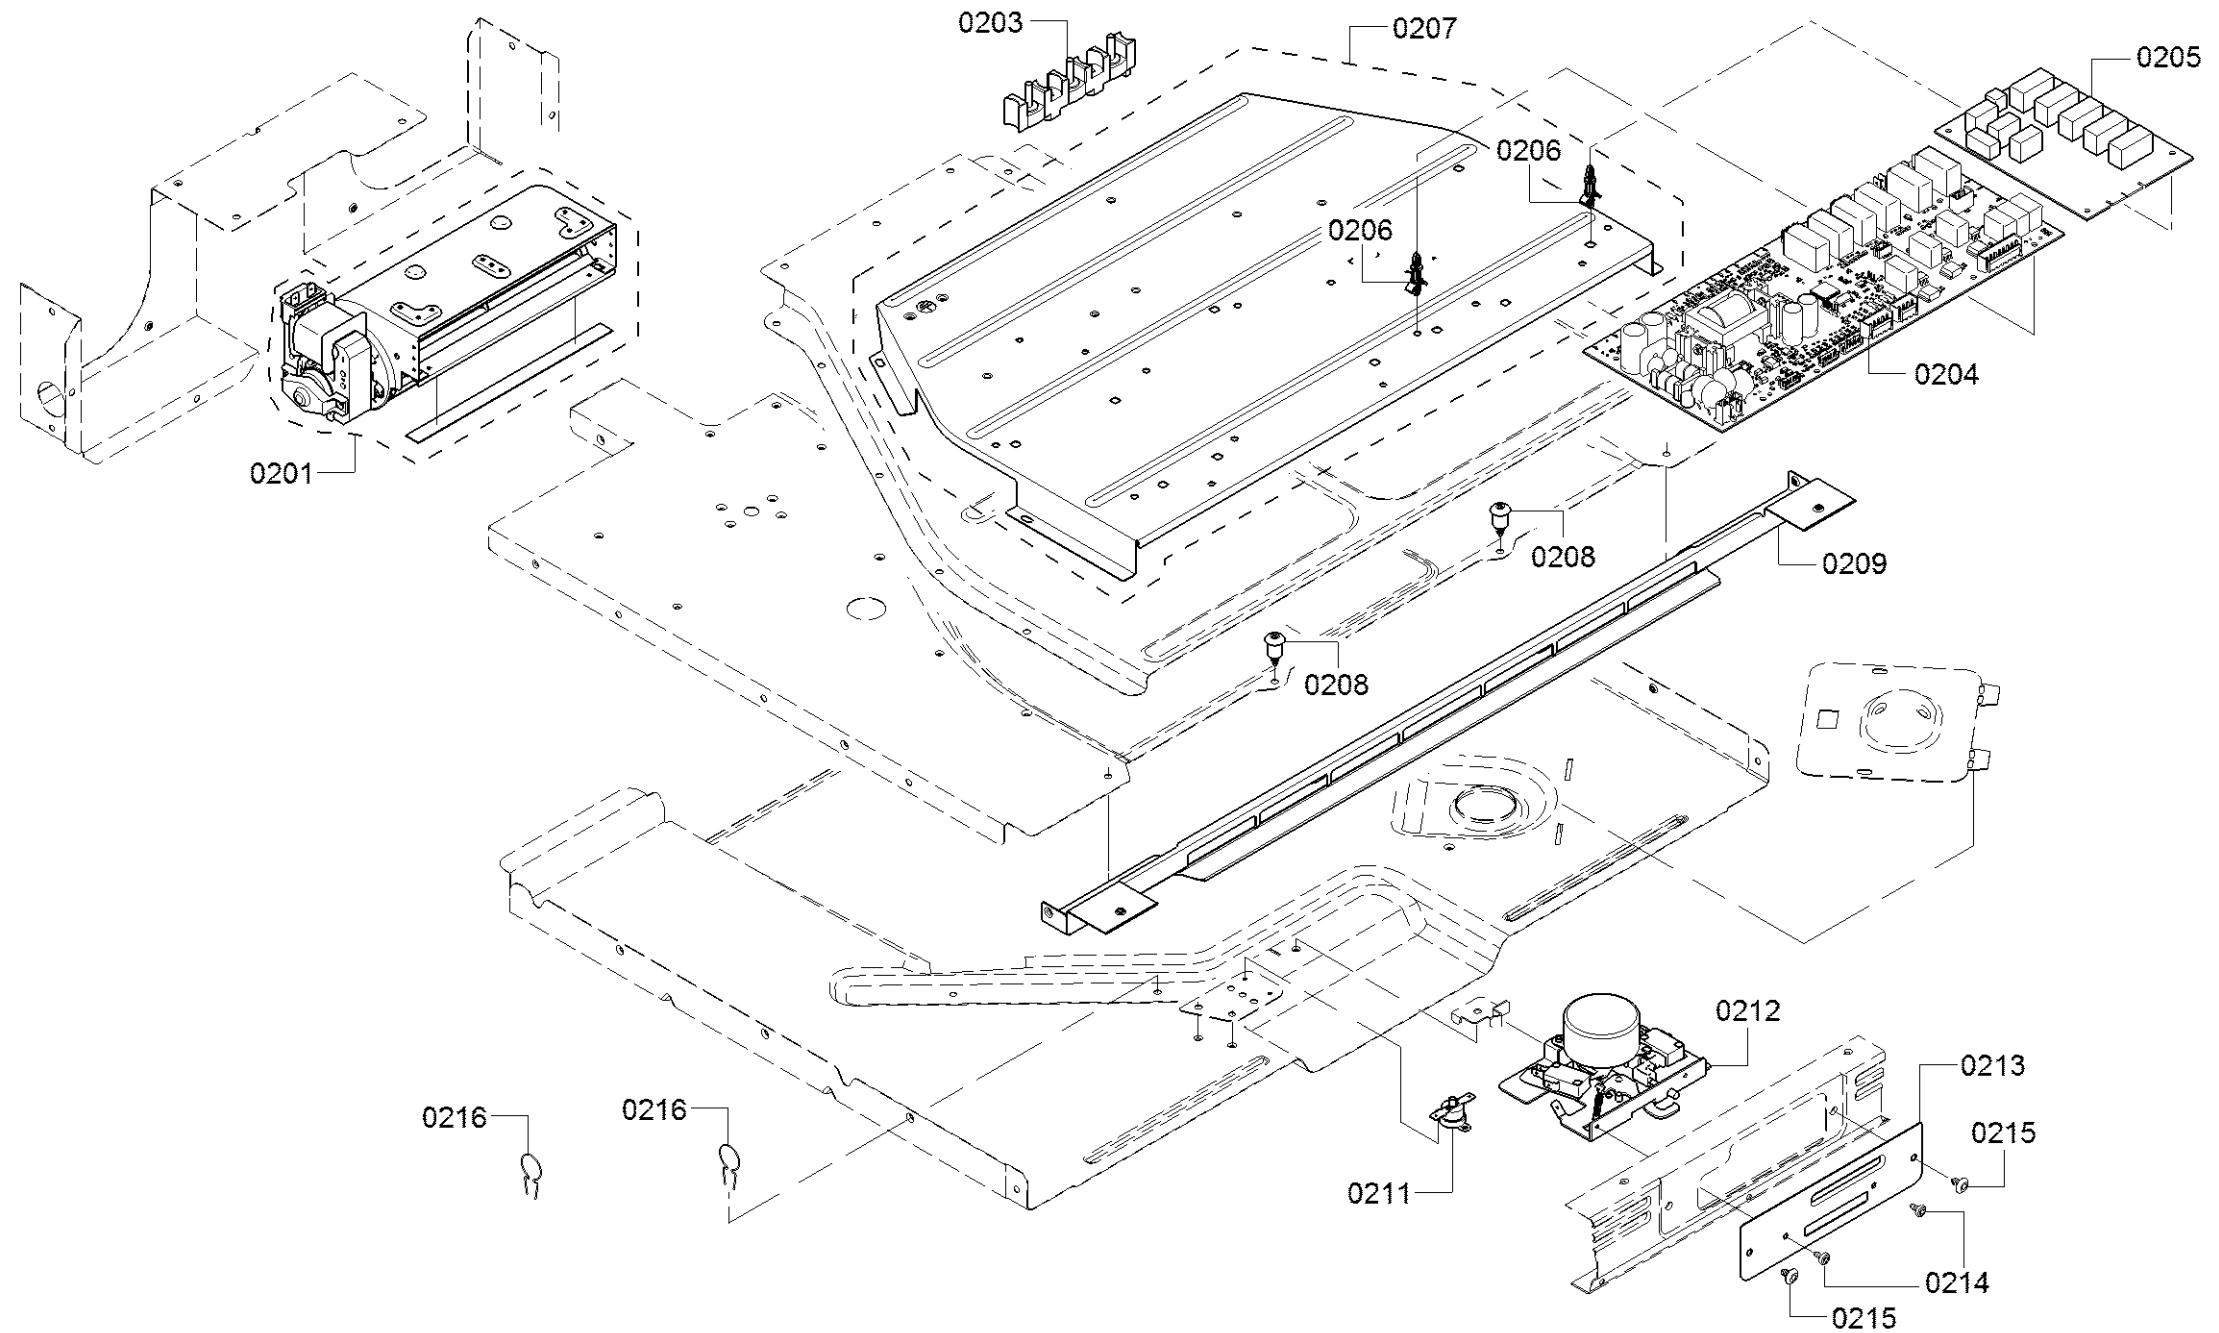

0199

Position ID	Part number.	Replaces:	Description
0101	10007697		Switch
0102	10007701		Switch
0103	11030011		Panel-facia
0104	00422102		Screw
0105	00422098		Screw
0106	10008148	10014458	Connectivity module
0107	10008182		Loudspeaker
0108	11030743		Display module programmed
0108	12026319		Display module not programmed
0109	10007696		Knob
0110	10007692		Knob
0112	00631876		Spacer
0113	10005470		PC board
0114	12024377		Cable harness
0115	12024378		Cable harness
0116	11022984		Cable harness
0117	11022985		Cable harness

Position ID	Part number.	Replaces:	Description
0201	10019750		Fan
0203	00436364		Terminal box
0204	12026090		Control module programmed
0204	12034869		Control module not programmed
0205	12024477	12034882	Control module
0206	10009106		Spacer
0207	11016311		Bracket
0208	00633439		Spacer
0209	11019181		Trimplate
0212	12024390		Latch
0213	00758203		Plate
0214	00620814		Screw
0215	00631345		Screw
0216	00631617		Clip
0250	11022964		Cable harness
0251	11022952		Cable harness
0252	11022962		Cable harness
0253	11022969		Cable harness
0254	11022973		Cable harness
0255	11022974		Cable harness
0256	11022941		Cable harness
0258	11022967		Cable harness
0259	11022965		Cable harness
0260	11022968		Cable harness
0261	11022966		Cable harness
0262	11022971		Cable harness
0263	11022949		Cable harness
0264	12024379		Cable harness
0270	00631345		Screw