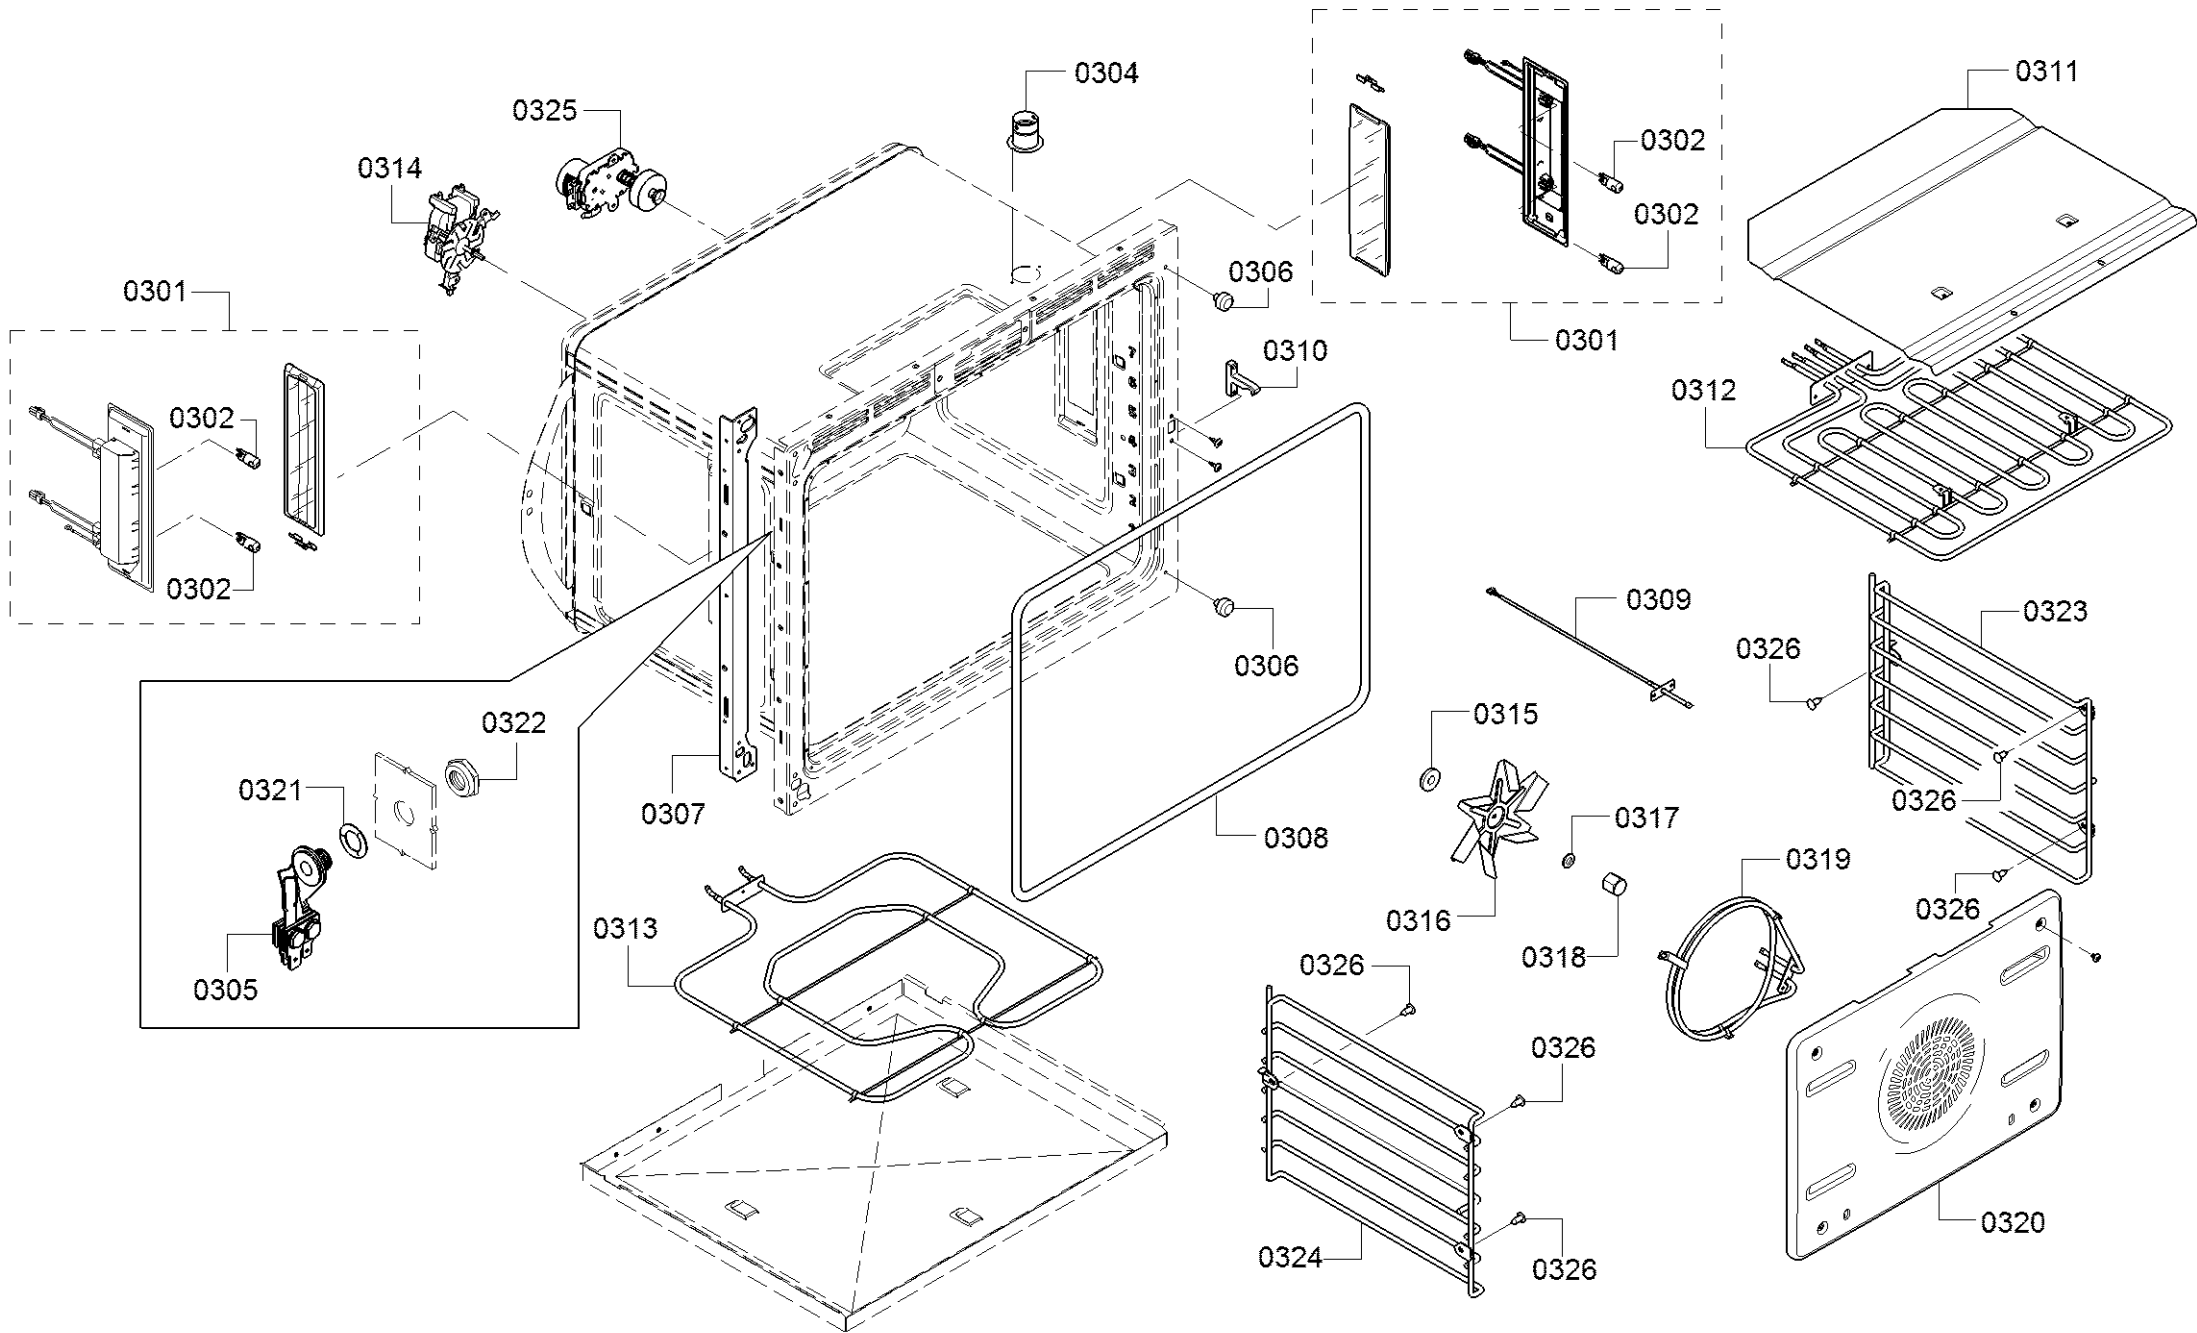

0199

Position ID	Part number.	Replaces:	Description
0101	10007697		Switch
0102	10007701		Switch
0103	11030011		Panel-facia
0104	00422102		Screw
0105	00422098		Screw
0106	10008148	10014458	Connectivity module
0107	10008182		Loudspeaker
0108	11030743		Display module programmed
0108	12026319		Display module not programmed
0109	10007696		Knob
0110	10007692		Knob
0112	00631876		Spacer
0113	10005470		PC board
0114	12024377		Cable harness
0115	12024378		Cable harness
0116	11022984		Cable harness
0117	11022985		Cable harness

Position ID	Part number.	Replaces:	Description
0201	10019750		Fan
0203	00436364		Terminal box
0204	12026090		Control module programmed
0204	12034869		Control module not programmed
0205	12024477	12034882	Control module
0206	10009106		Spacer
0207	11016311		Bracket
0208	00633439		Spacer
0209	11019181		Trimplate
0212	12024390		Latch
0213	00758203		Plate
0214	00620814		Screw
0215	00631345		Screw
0216	00631617		Clip
0250	11022964		Cable harness
0251	11022952		Cable harness
0252	11022962		Cable harness
0253	11022969		Cable harness
0254	11022973		Cable harness
0255	11022974		Cable harness
0256	11022941		Cable harness
0258	11022967		Cable harness
0259	11022965		Cable harness
0260	11022968		Cable harness
0261	11022966		Cable harness
0262	11022971		Cable harness
0263	11022949		Cable harness
0264	12024379		Cable harness
0270	00631345		Screw