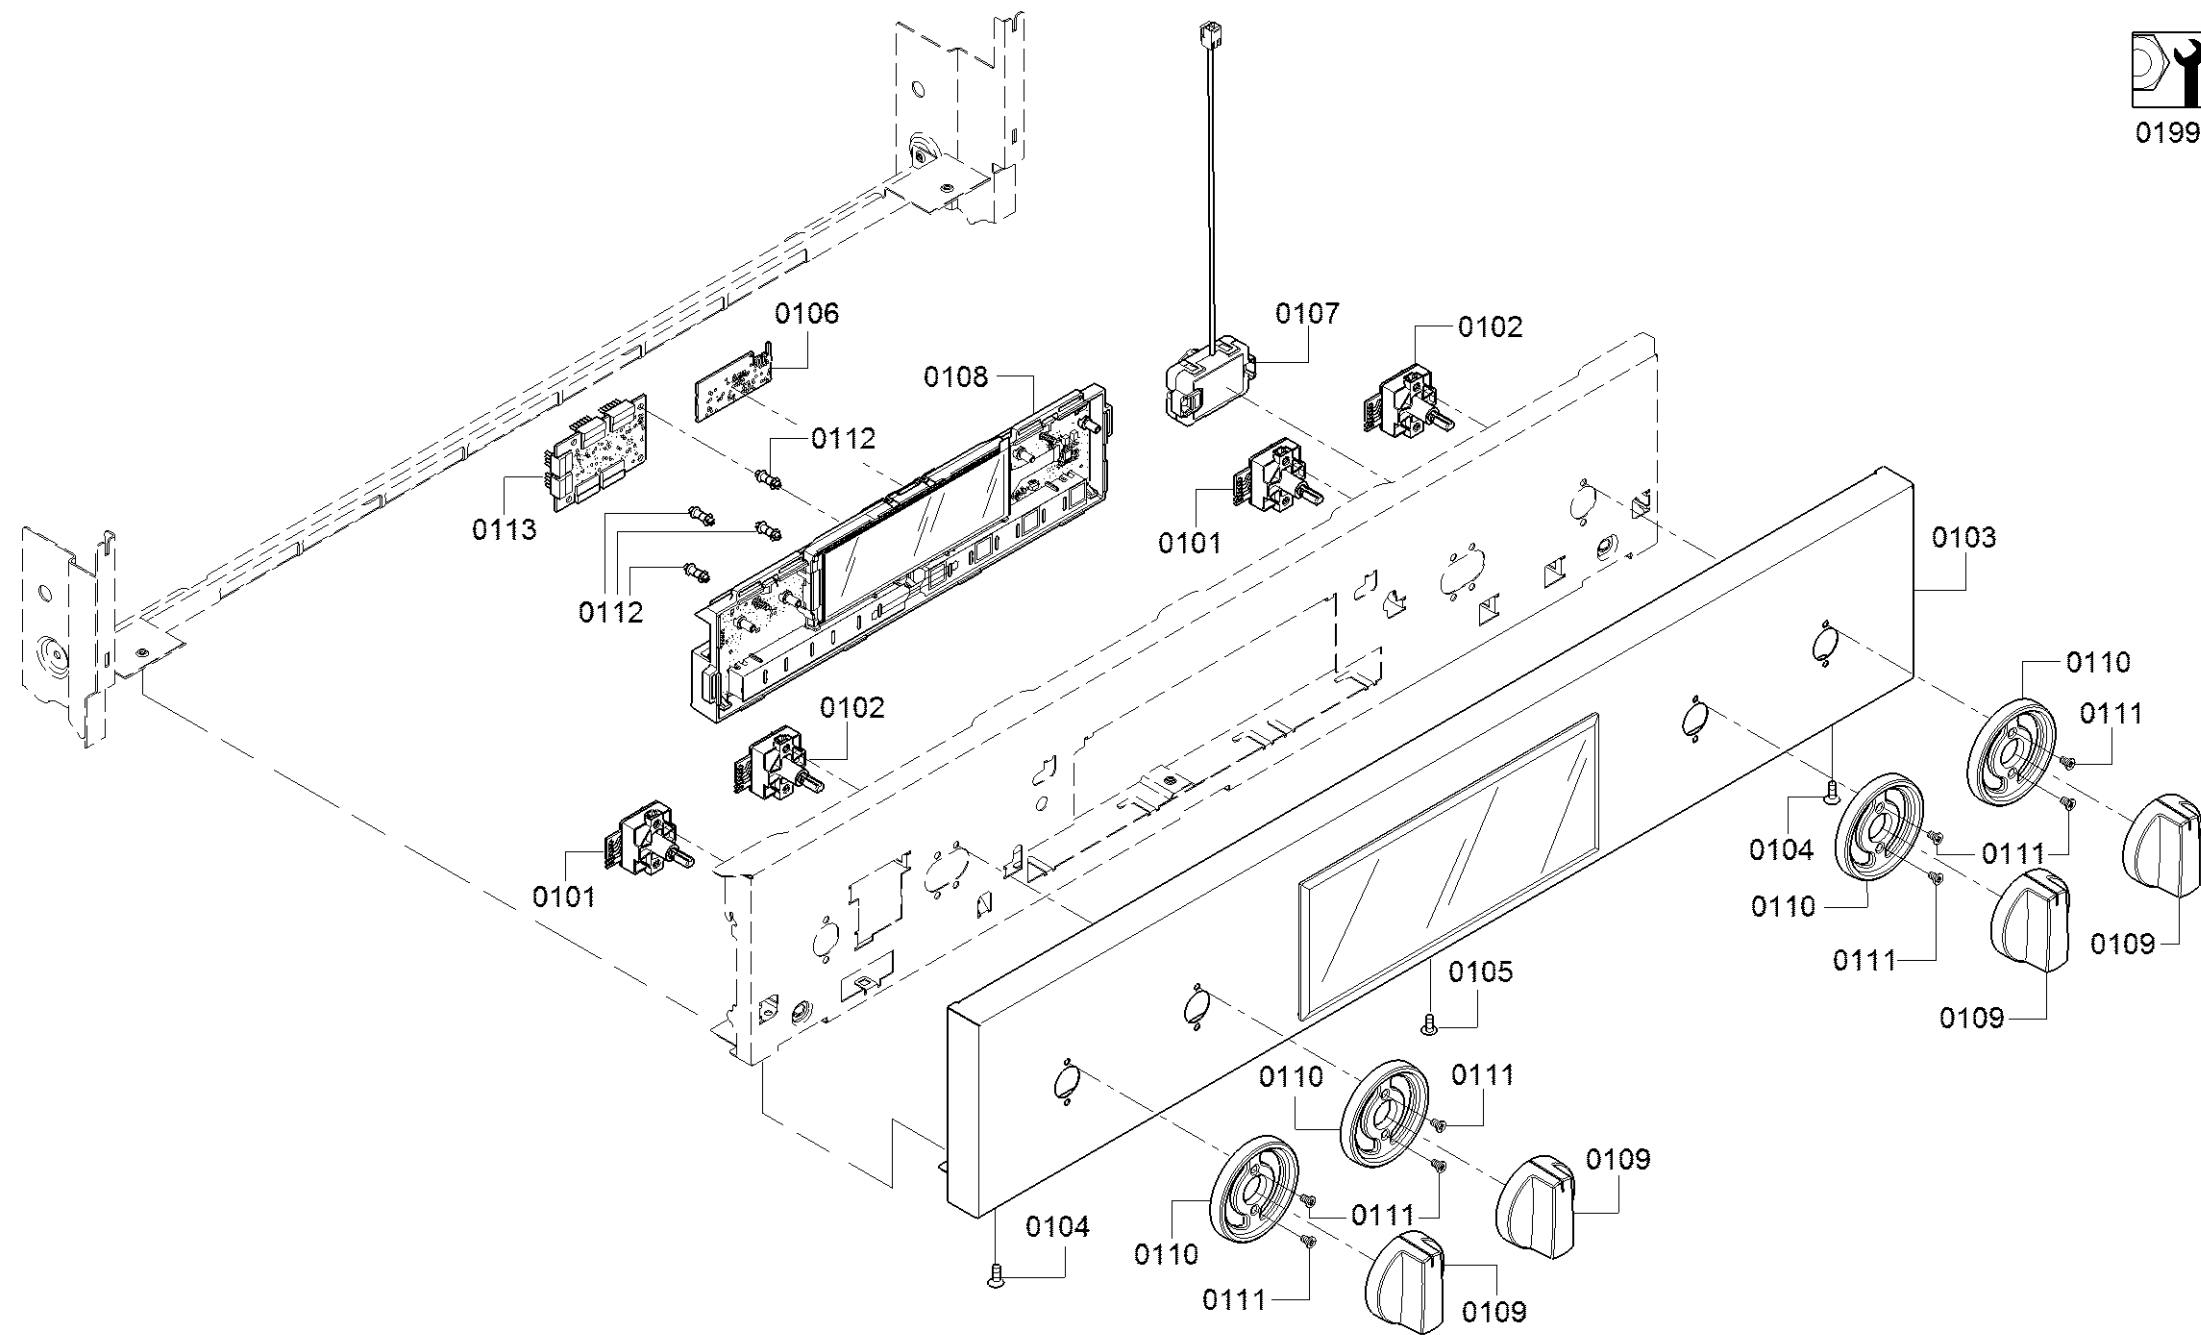

0199

Position ID	Part number.	Replaces:	Description
0101	10007697		Switch
0102	10007701		Switch
0103	11030011		Panel-facia
0104	00422102		Screw
0105	00422098		Screw
0106	10008148	10014458	Connectivity module
0107	10008182		Loudspeaker
0108	11030743		Display module programmed
0108	12026319		Display module not programmed
0109	10007696		Knob
0110	10007692		Knob
0112	00631876		Spacer
0113	10005470		PC board
0114	12024377		Cable harness
0115	12024378		Cable harness
0116	11022984		Cable harness
0117	11022985		Cable harness

Position ID	Part number.	Replaces:	Description
0201	10019750		Fan
0203	00436364		Terminal box
0204	12026090		Control module programmed
0204	12034869		Control module not programmed
0205	12024477	12034882	Control module
0206	10009106		Spacer
0207	11016311		Bracket
0208	00633439		Spacer
0209	11019181		Trimplate
0212	12024390		Latch
0213	00758203		Plate
0214	00620814		Screw
0215	00631345		Screw
0216	00631617		Clip
0250	11022964		Cable harness
0251	11022952		Cable harness
0252	11022962		Cable harness
0253	11022969		Cable harness
0254	11022973		Cable harness
0255	11022974		Cable harness
0256	11022941		Cable harness
0258	11022967		Cable harness
0259	11022965		Cable harness
0260	11022968		Cable harness
0261	11022966		Cable harness
0262	11022971		Cable harness
0263	11022949		Cable harness
0264	12024379		Cable harness
0270	00631345		Screw