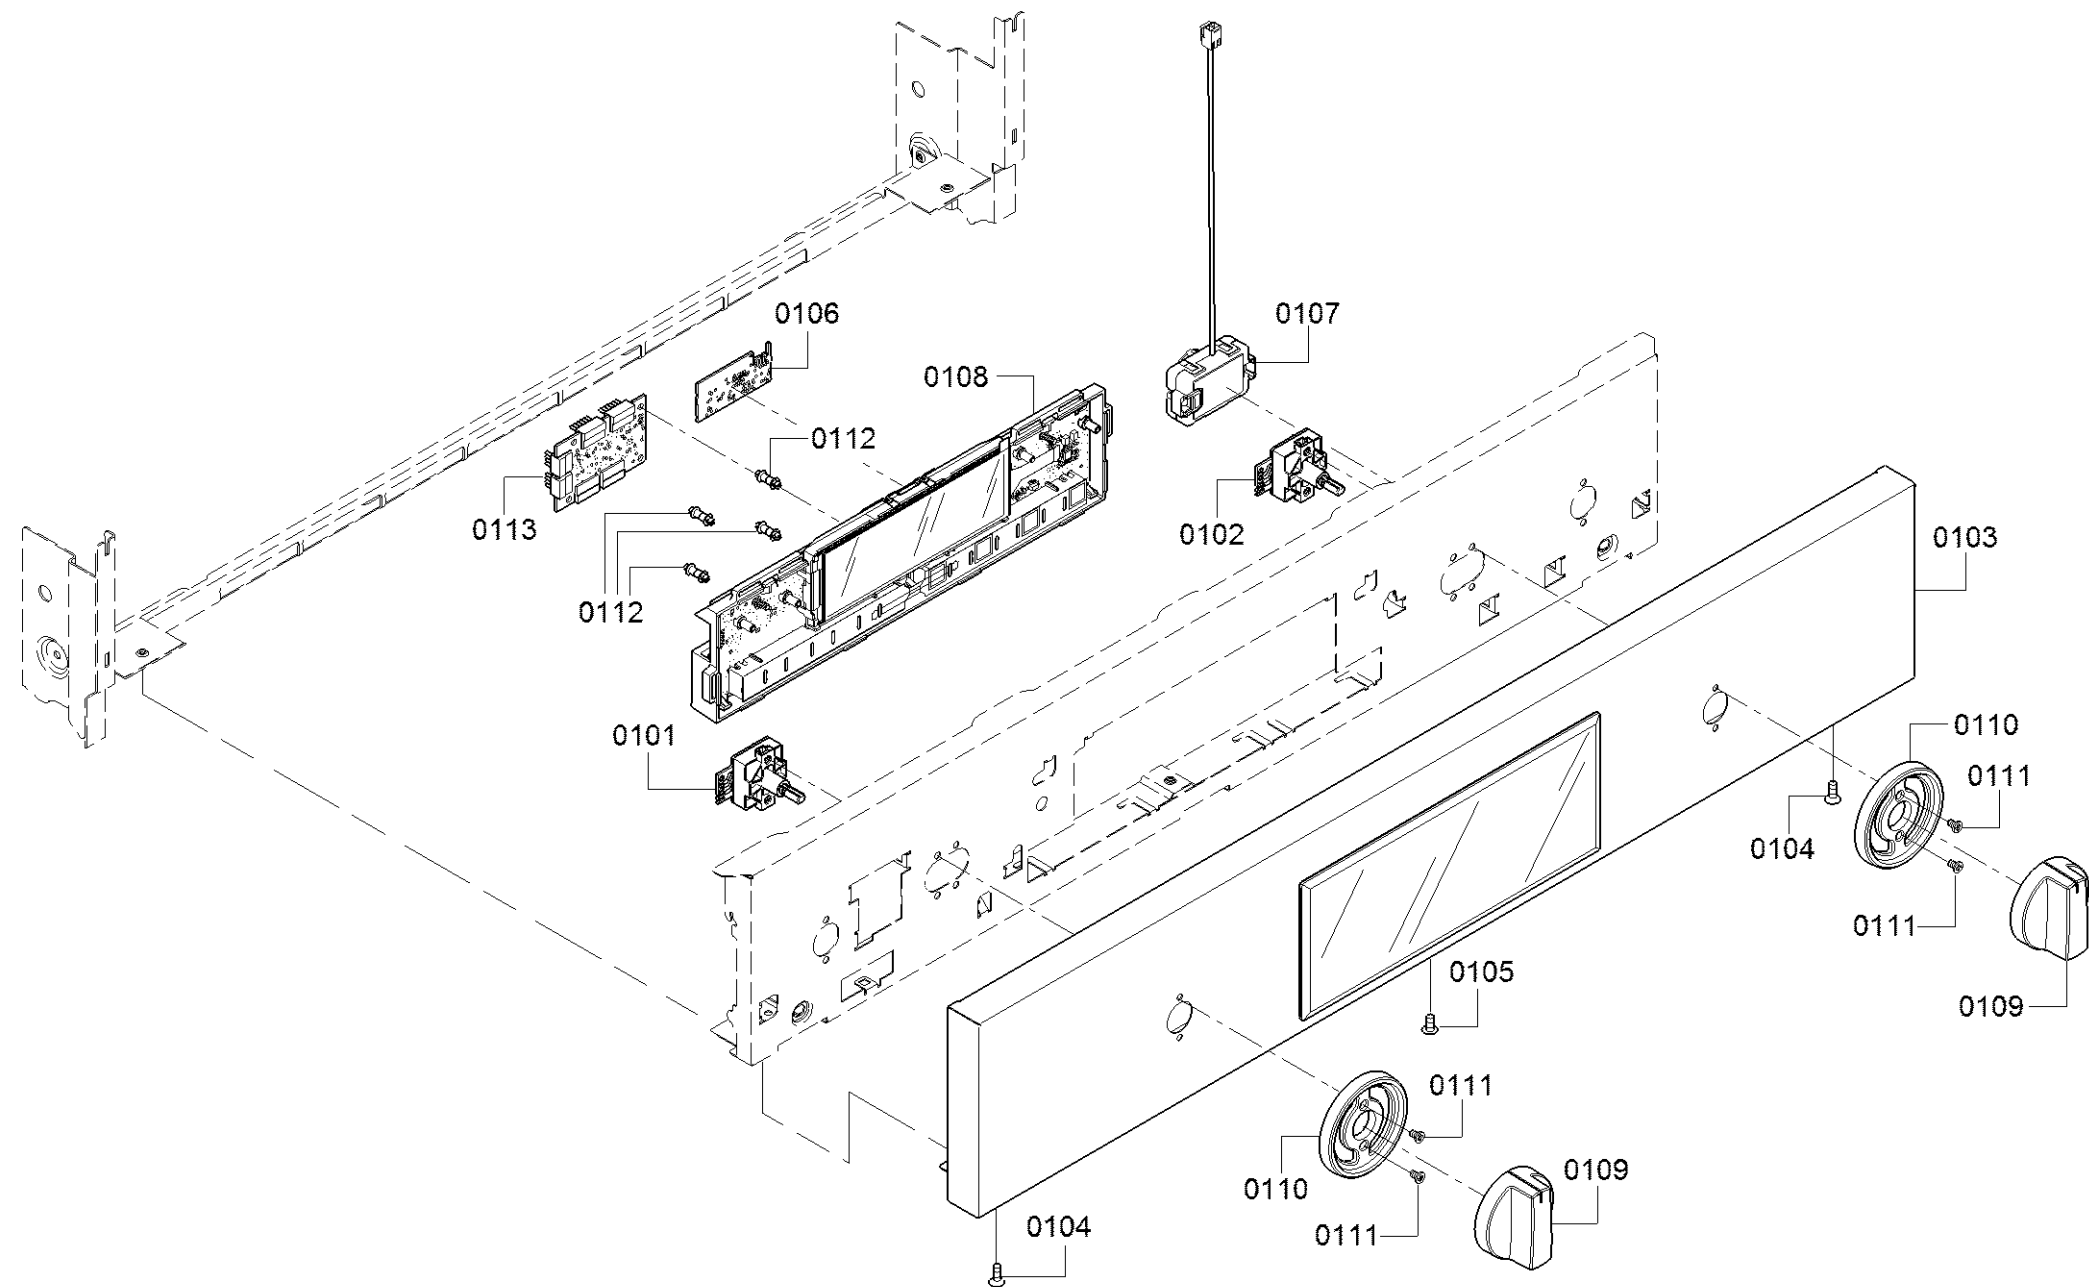

0199

Position ID	Part number.	Replaces:	Description
0101	10007697		Switch
0102	10007701		Switch
0103	11029631		Panel-facia
0104	00422102		Screw
0105	00422098		Screw
0106	10008148	10014458	Connectivity module
0107	10008182		Loudspeaker
0108	11030740		Display module programmed
0108	12026319		Display module not programmed
0109	10007696		Knob
0110	10007692		Knob
0111	00630310		Screw
0112	00631876		Spacer
0113	10005470		PC board
0114	12024377		Cable harness
0115	12024378		Cable harness
0116	11022981		Cable harness
0117	11022983		Cable harness

Position ID	Part number.	Replaces:	Description
0501	00771362		Housing
0502	00778199		Cover
0503	11028133		Cover
0504	11029586	20001275	Housing
0505	20002123		Trimplate
0506	20002124		Trimplate
0507	00631345		Screw
0508	00771363		Base
0509	00778216		Ventilation panel
0510	00615096		Screw
0511	12001384		Connection piece
0512	11001635		Trimplate
0513	12002074		Connection cable
0514	00617527		Screw
0550	00600623		Screw
0552	00485678		Tube
0553	00630845		Screw
0551	00753604		Connection cable
0515	12009744		Slide
0516	12009744		Slide

Position ID	Part number.	Replaces:	Description
0602	11028125		Wire rack
0604	11024904		Broiler Pan (Set of 2)
0605	11024903		Tray for Broiler Pan (For Use With 11024904)
0606	11028183		Rotary spit
0607	11029582		Support
0610	12022200		Meat Probe