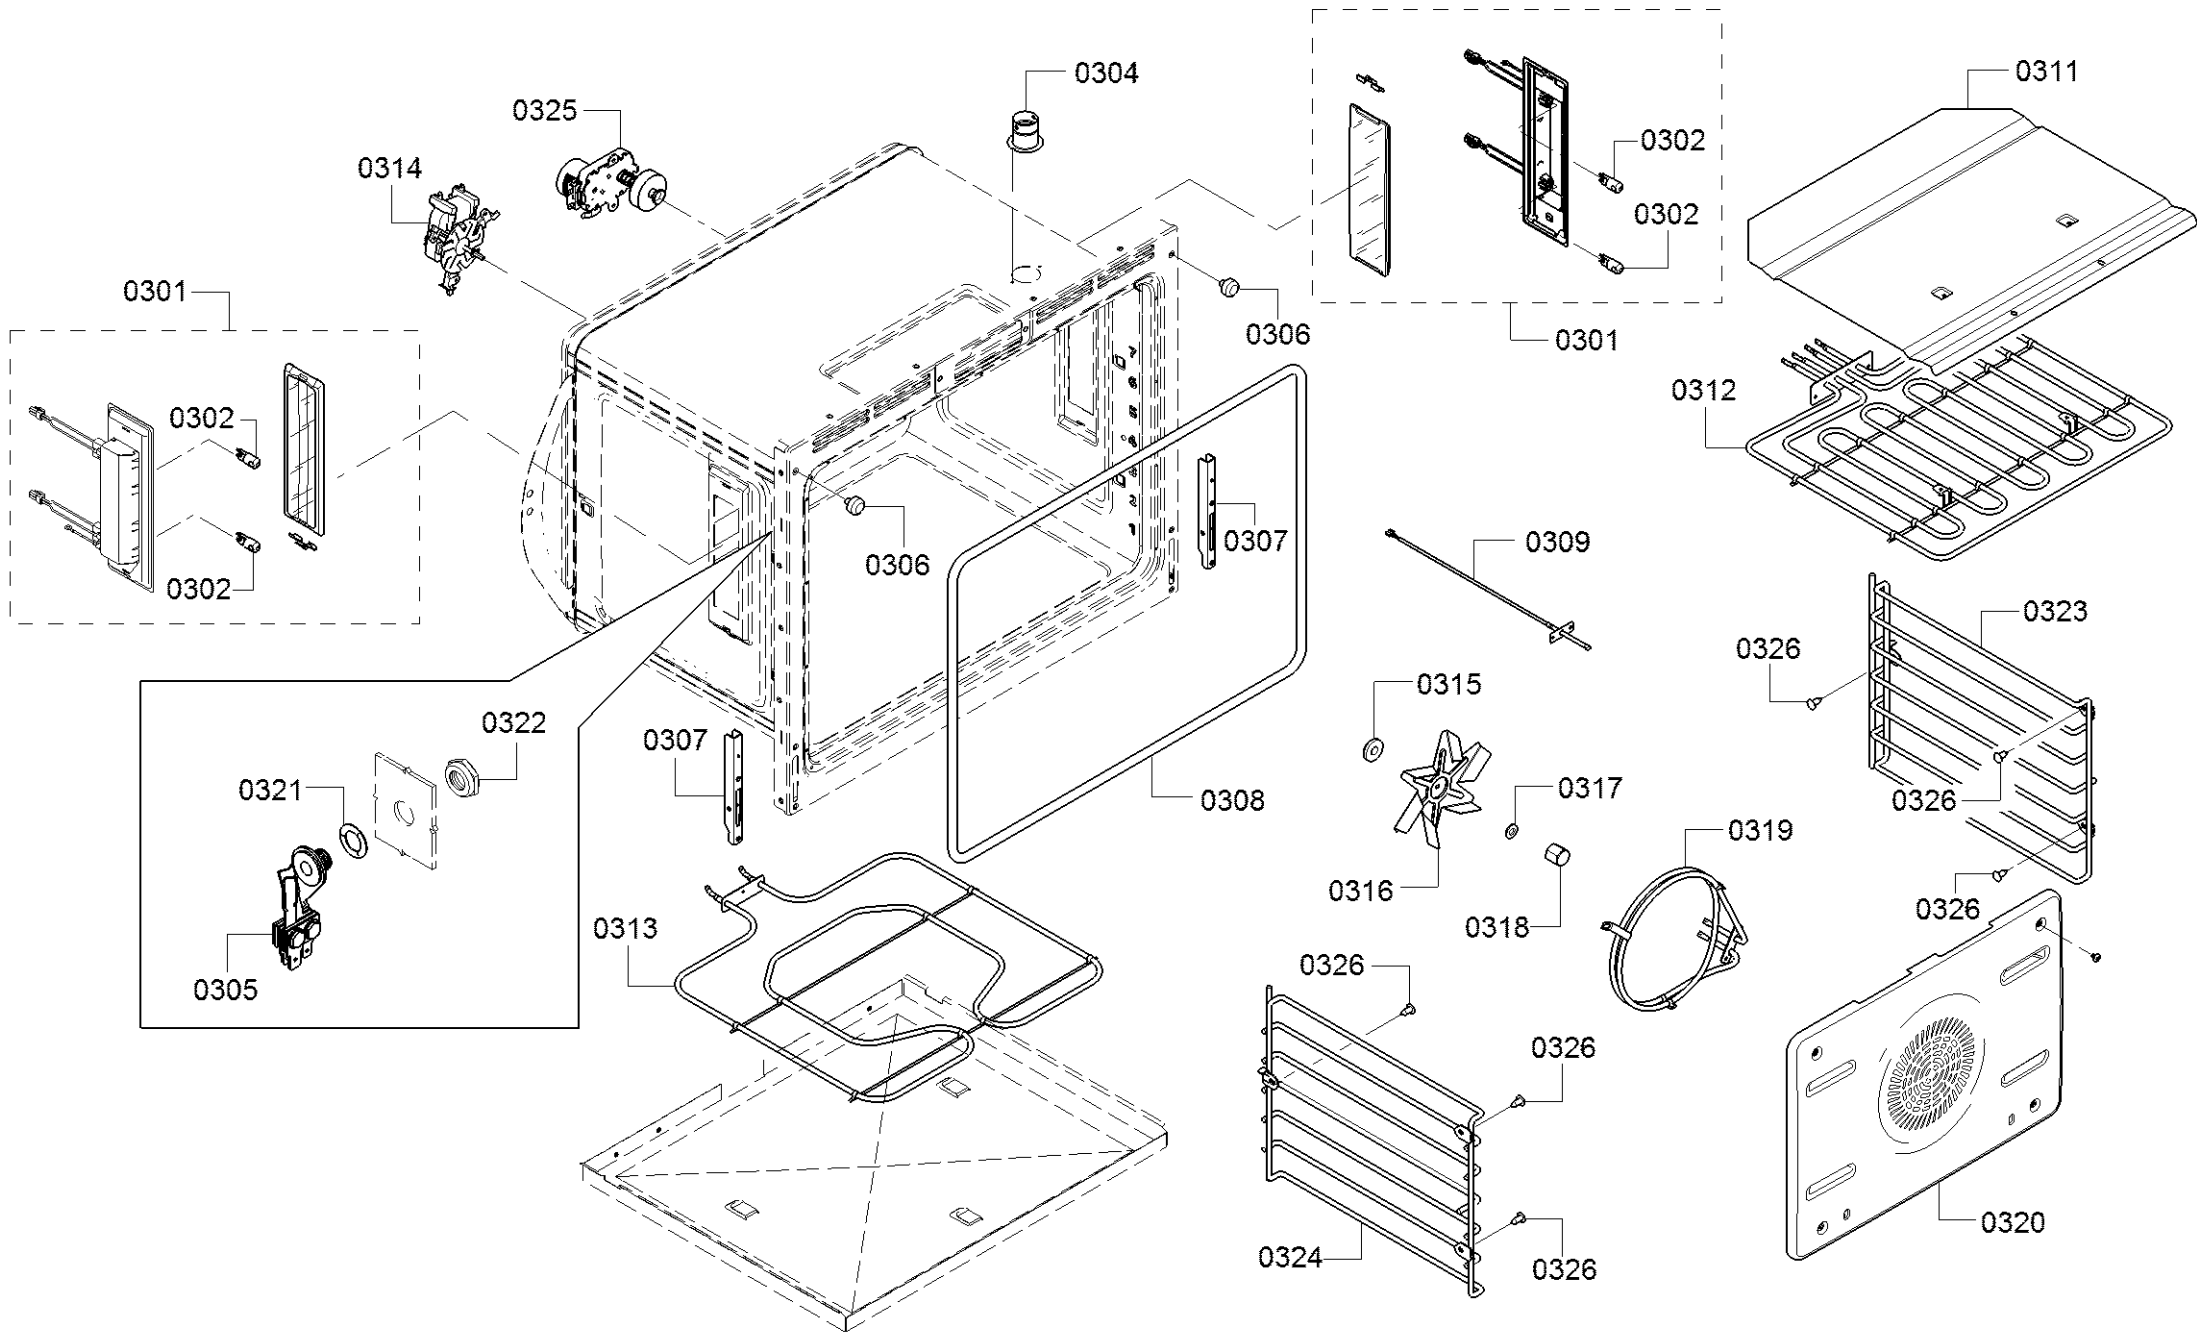

0199

Position ID	Part number.	Replaces:	Description
0101	10007697		Switch
0102	10007701		Switch
0103	11029631		Panel-facia
0104	00422102		Screw
0105	00422098		Screw
0106	10008148	10014458	Connectivity module
0107	10008182		Loudspeaker
0108	11030740		Display module programmed
0108	12026319		Display module not programmed
0109	10007696		Knob
0110	10007692		Knob
0111	00630310		Screw
0112	00631876		Spacer
0113	10005470		PC board
0114	12024377		Cable harness
0115	12024378		Cable harness
0116	11022981		Cable harness
0117	11022983		Cable harness

Position ID	Part number.	Replaces:	Description
0501	00771362		Housing
0502	00778199		Cover
0503	11028133		Cover
0504	11029586	20001275	Housing
0505	20002123		Trimplate
0506	20002124		Trimplate
0507	00631345		Screw
0508	00771363		Base
0509	00778216		Ventilation panel
0510	00615096		Screw
0511	12001384		Connection piece
0512	11001635		Trimplate
0513	12002074		Connection cable
0514	00617527		Screw
0550	00600623		Screw
0552	00485678		Tube
0553	00630845		Screw
0551	00753604		Connection cable
0515	12009744		Slide
0516	12009744		Slide

Position ID	Part number.	Replaces:	Description
0602	11028125		Wire rack
0604	11024904		Broiler Pan (Set of 2)
0605	11024903		Tray for Broiler Pan (For Use With 11024904)
0606	11028183		Rotary spit
0607	11029582		Support
0610	12022200		Meat Probe