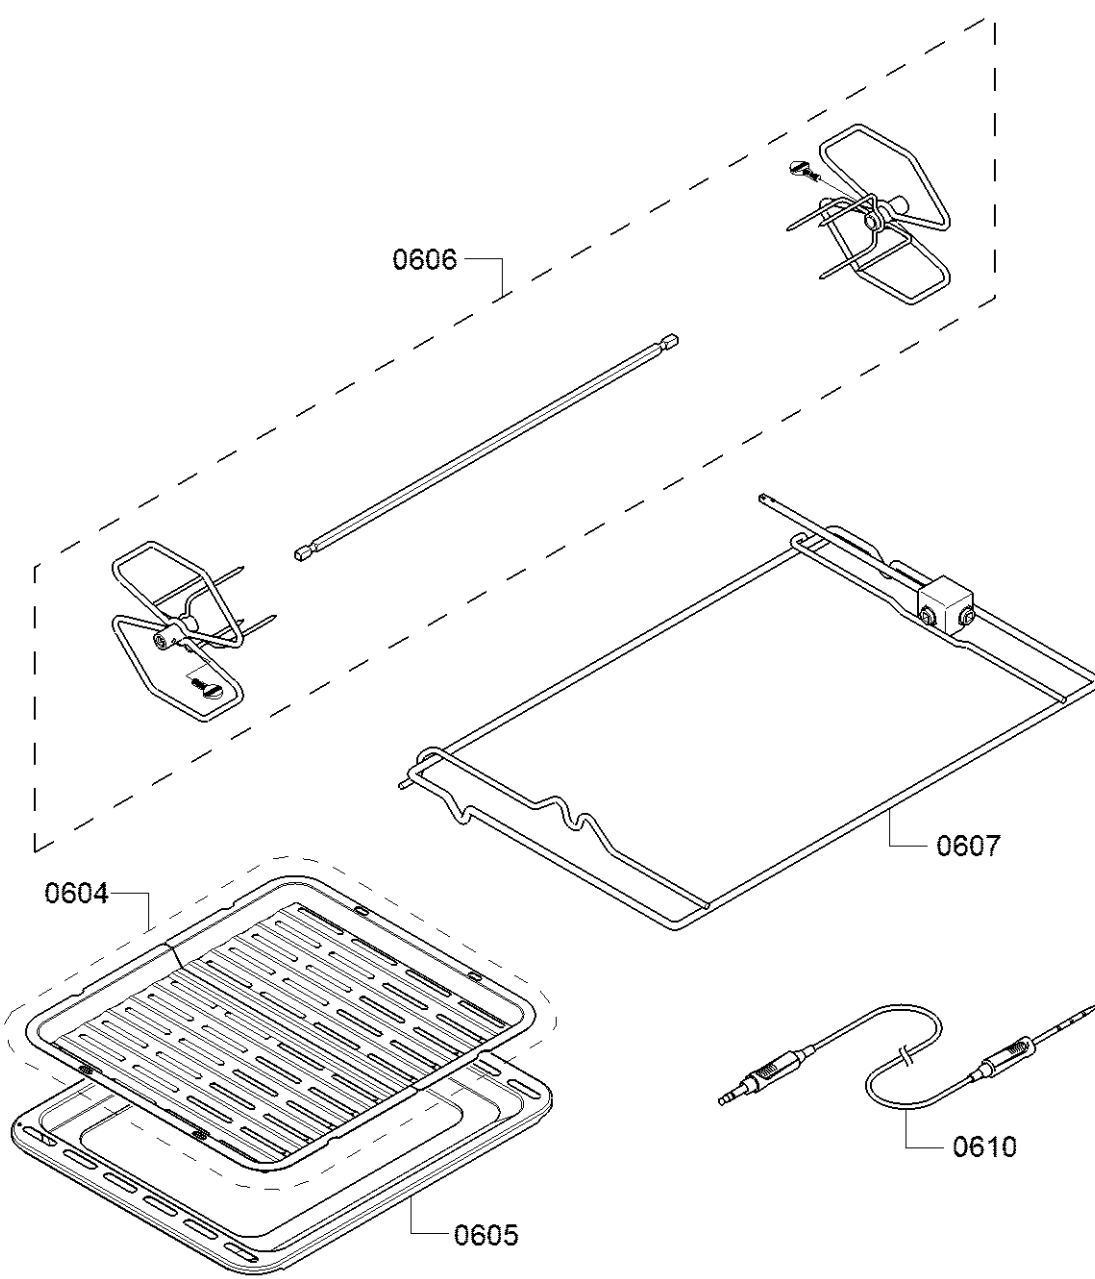

0199

Position ID	Part number.	Replaces:	Description
0101	10007697		Switch
0102	10007701		Switch
0103	11029631		Panel-facia
0104	00422102		Screw
0105	00422098		Screw
0106	10008148	10014458	Connectivity module
0107	10008182		Loudspeaker
0108	11030740		Display module programmed
0108	12026319		Display module not programmed
0109	10007696		Knob
0110	10007692		Knob
0111	00630310		Screw
0112	00631876		Spacer
0113	10005470		PC board
0114	12024377		Cable harness
0115	12024378		Cable harness
0116	11022981		Cable harness
0117	11022983		Cable harness

Position ID	Part number.	Replaces:	Description
0501	00771362		Housing
0502	00778199		Cover
0503	11028133		Cover
0504	11029586	20001275	Housing
0505	20002123		Trimplate
0506	20002124		Trimplate
0507	00631345		Screw
0508	00771363		Base
0509	00778216		Ventilation panel
0510	00615096		Screw
0511	12001384		Connection piece
0512	11001635		Trimplate
0513	12002074		Connection cable
0514	00617527		Screw
0550	00600623		Screw
0552	00485678		Tube
0553	00630845		Screw
0551	00753604		Connection cable
0515	12009744		Slide
0516	12009744		Slide

Position ID	Part number.	Replaces:	Description
0602	11028125		Wire rack
0604	11024904		Broiler Pan (Set of 2)
0605	11024903		Tray for Broiler Pan (For Use With 11024904)
0606	11028183		Rotary spit
0607	11029582		Support
0610	12022200		Meat Probe