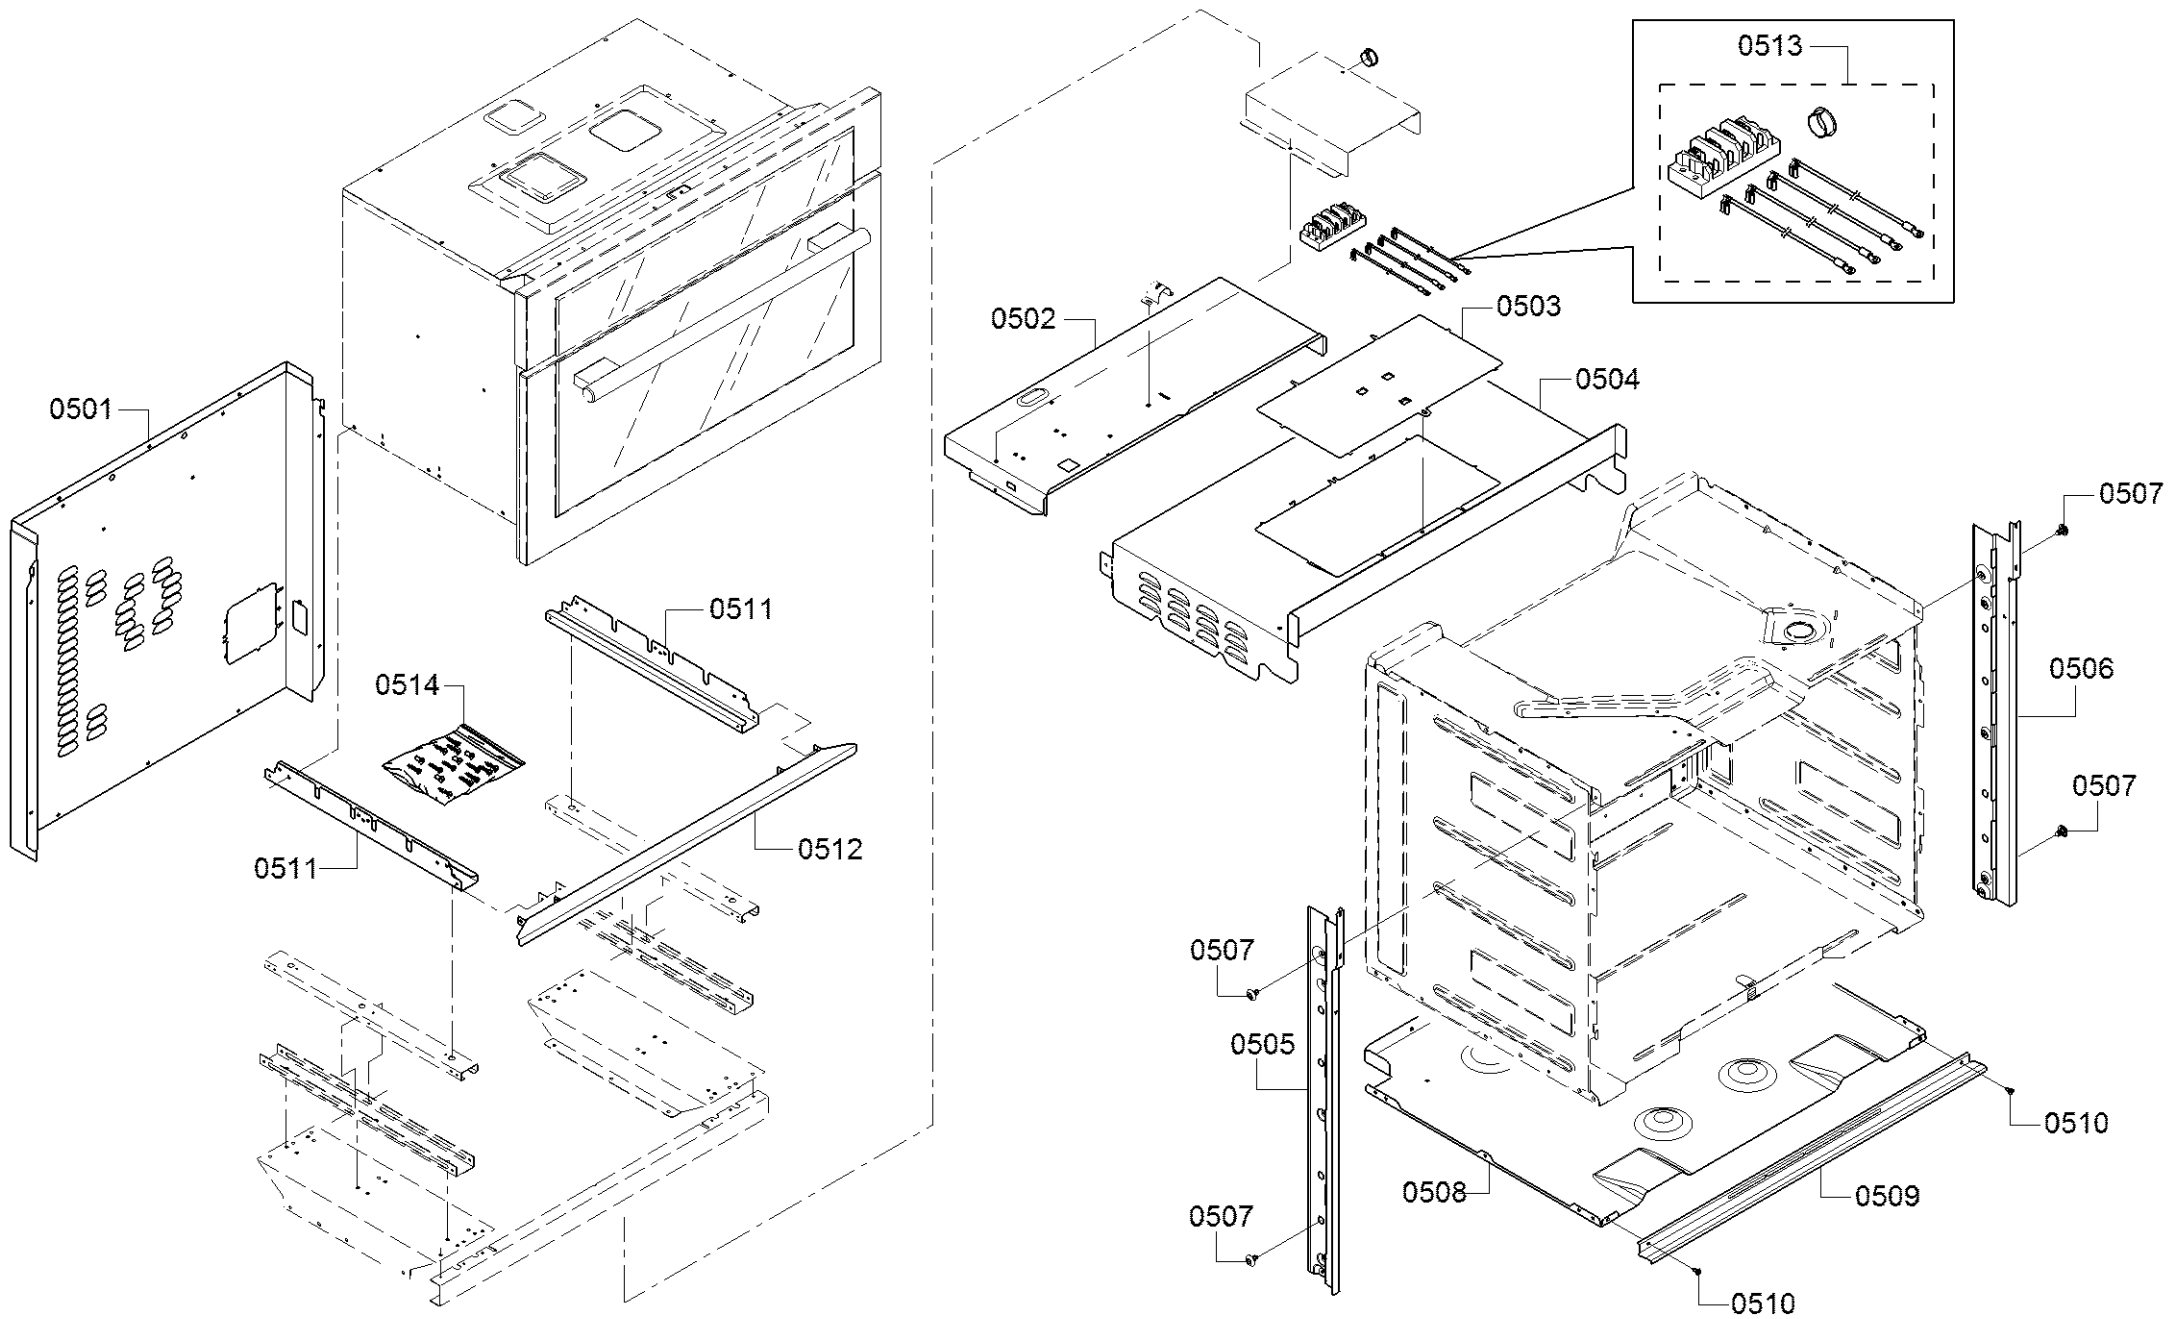

0199

Position ID	Part number.	Replaces:	Description
0101	10007697		Switch
0102	10007701		Switch
0103	11029631		Panel-facia
0104	00422102		Screw
0105	00422098		Screw
0106	10008148	10014458	Connectivity module
0107	10008182		Loudspeaker
0108	11030740		Display module programmed
0108	12026319		Display module not programmed
0109	10007696		Knob
0110	10007692		Knob
0111	00630310		Screw
0112	00631876		Spacer
0113	10005470		PC board
0114	12024377		Cable harness
0115	12024378		Cable harness
0116	11022981		Cable harness
0117	11022983		Cable harness

Position ID	Part number.	Replaces:	Description
0501	00771362		Housing
0502	00778199		Cover
0503	11028133		Cover
0504	11029586	20001275	Housing
0505	20002123		Trimplate
0506	20002124		Trimplate
0507	00631345		Screw
0508	00771363		Base
0509	00778216		Ventilation panel
0510	00615096		Screw
0511	12001384		Connection piece
0512	11001635		Trimplate
0513	12002074		Connection cable
0514	00617527		Screw
0550	00600623		Screw
0552	00485678		Tube
0553	00630845		Screw
0551	00753604		Connection cable
0515	12009744		Slide
0516	12009744		Slide

Position ID	Part number.	Replaces:	Description
0602	11028125		Wire rack
0604	11024904		Broiler Pan (Set of 2)
0605	11024903		Tray for Broiler Pan (For Use With 11024904)
0606	11028183		Rotary spit
0607	11029582		Support
0610	12022200		Meat Probe